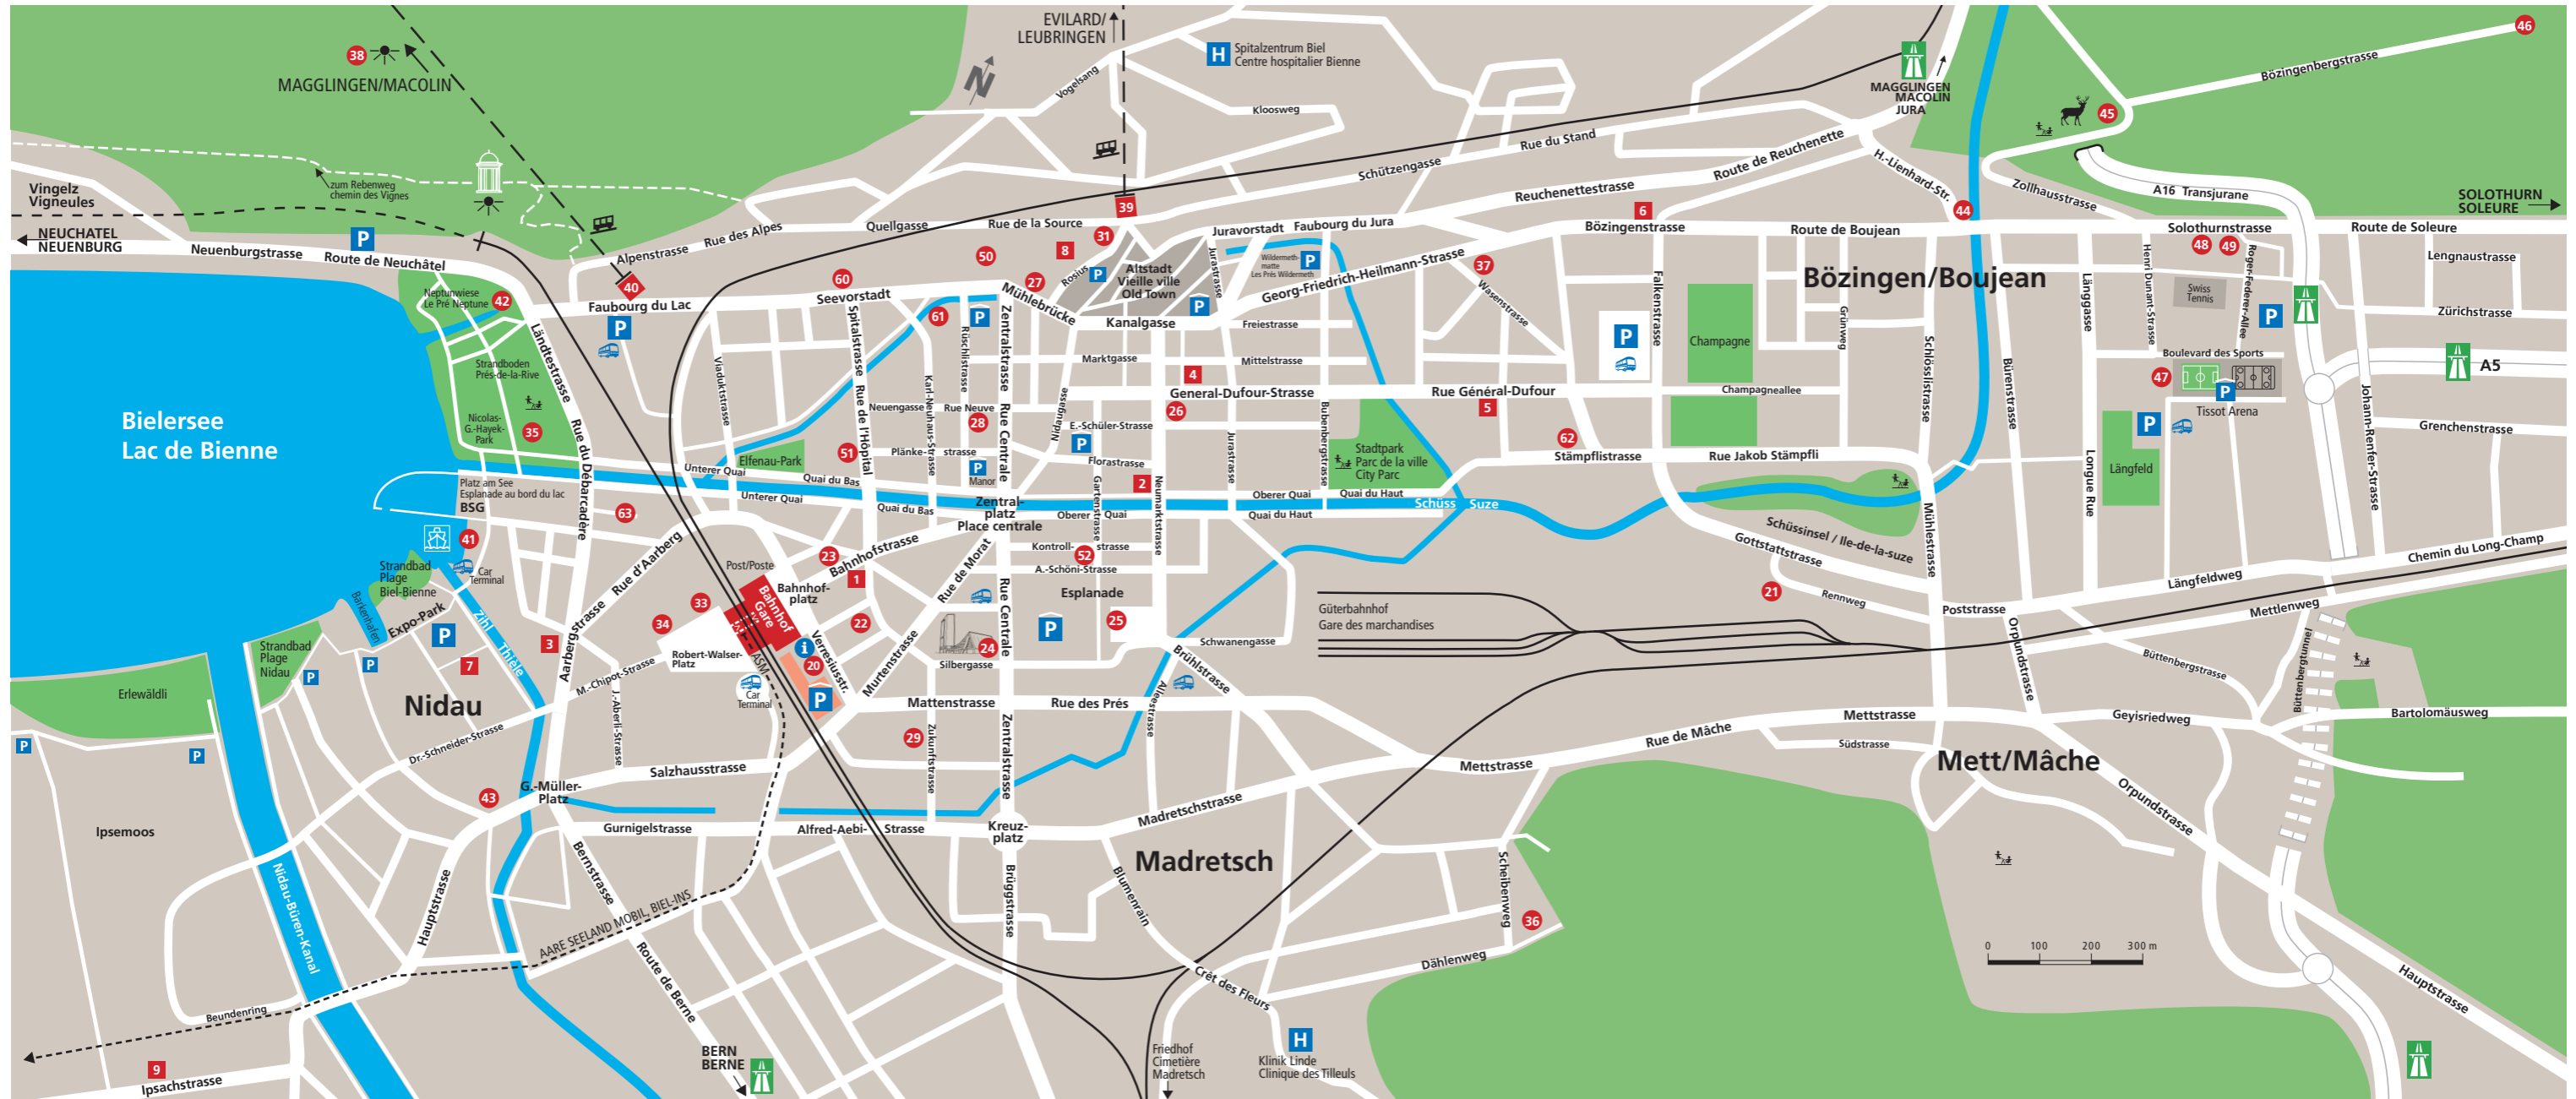

STADTPLAN BIEL | PLAN DE VILLE DE BIENNE | CITY MAP BIEL

Legende | Légende | Legend

- | | | |
|---|---|--|
| 20 Info-Center Info-Centre | 29 BAKOM (Bundesamt für Kommunikation) OFCOM (Office fédéral de la communication) | 36 BVS & HEP BEJUNE |
| 21 Rennweg 26 | 31 Berner Fachhochschule Technik und Informatik (TI) Haute école spécialisée bernoise technique et informatique | 37 Berufsbildungszentrum BBZ Centre de formation prof. CFP |
| 22 Theater Palace Théâtre Palace | 33 Communication Center | 38 BASPO Bundesamt für Sport OFSPO Office fédéral du Sport |
| 23 Volkshaus Maison du Peuple (CTS) | 34 Bildung Formation Biel-Bienne | 39 Seilbahn Biel-Leubringen Funiculaire Bienne-Evilard |
| 24 Kongresshaus Palais des Congrès (CTS) | 35 Gymnasium Biel Seeland Gymnase français de Bienne | 40 Seilbahn Biel-Magglingen Funiculaire Bienne-Macolin |
| 25 AJZ Gaskessel CAJ La Coupole | | |
| 26 Stadtbibliothek Bibliothèque de la ville | | |
| 27 Stadtpräsidium Mairie (Bloeschhaus) | | |
| 28 Einwohneramt Office des habitants | | |

Museen | Musées | Museums

- | | |
|--|---|
| 41 Schiffländli Débarcadère | 48 Berner Fachhochschule Architektur, Holz und Bau (AHB) Haute école spécialisée bernoise architecture, bois et génie civil |
| 42 Neptun AG Bootsvermietung Location de bateaux | 49 Swiss Tennis Center |
| 43 Schloss Nidau Château de Nidau | 50 Zivilstandsamt Etat civil, Rockhall 3 |
| 44 Taubenlochschlucht Gorges du Taubenloch | 51 Kantonale Polizei Police cantonale |
| 45 Tierpark Parc zoologique | 52 Ausweiszentrum Centre de documents d'identité |
| 46 Bözingenberg Montagne de Boujean | |
| 47 Tissot Arena | |